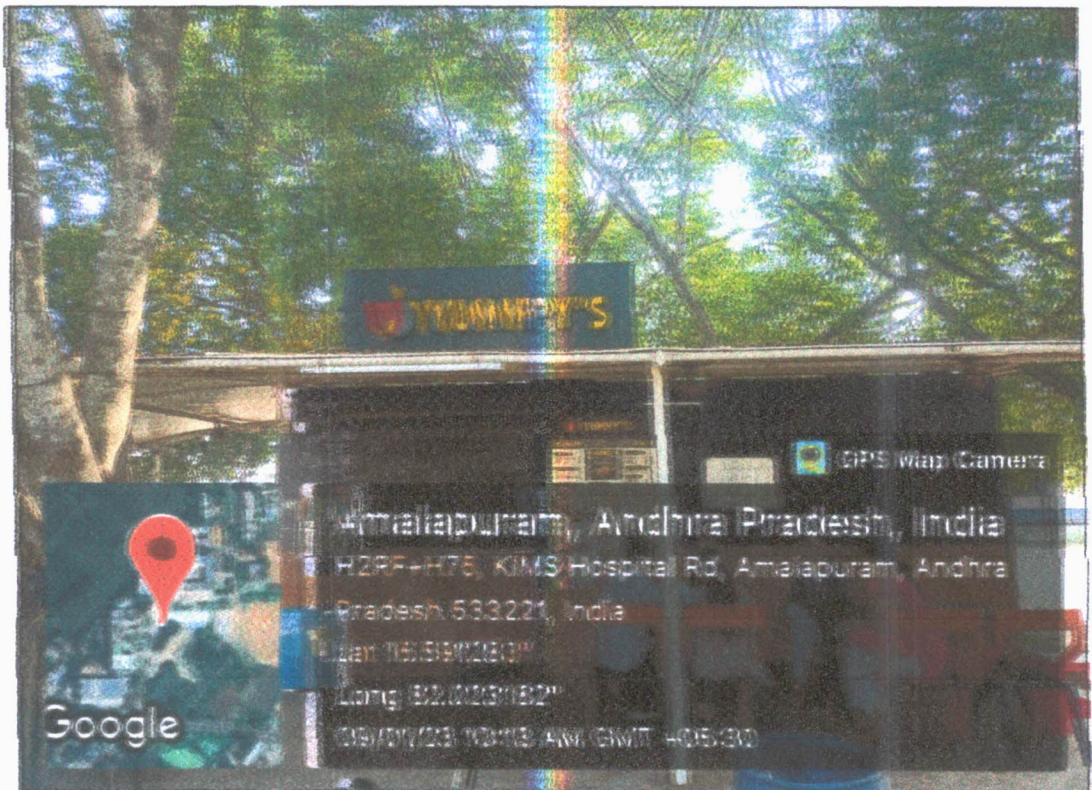

# ROADS

స్టేట్ బ్యాంక్ ఆఫ్ ఇండియా  
సేవ్ లోకం ఓ టీ ఎం

STATE BANK AT/MI

GPS/Map Camera

Amalapuram, Andhra Pradesh, India

533221, (KIMS Hospital Rd), Amalapuram,

Andhra Pradesh 533221, India

Lat: 16.536934°